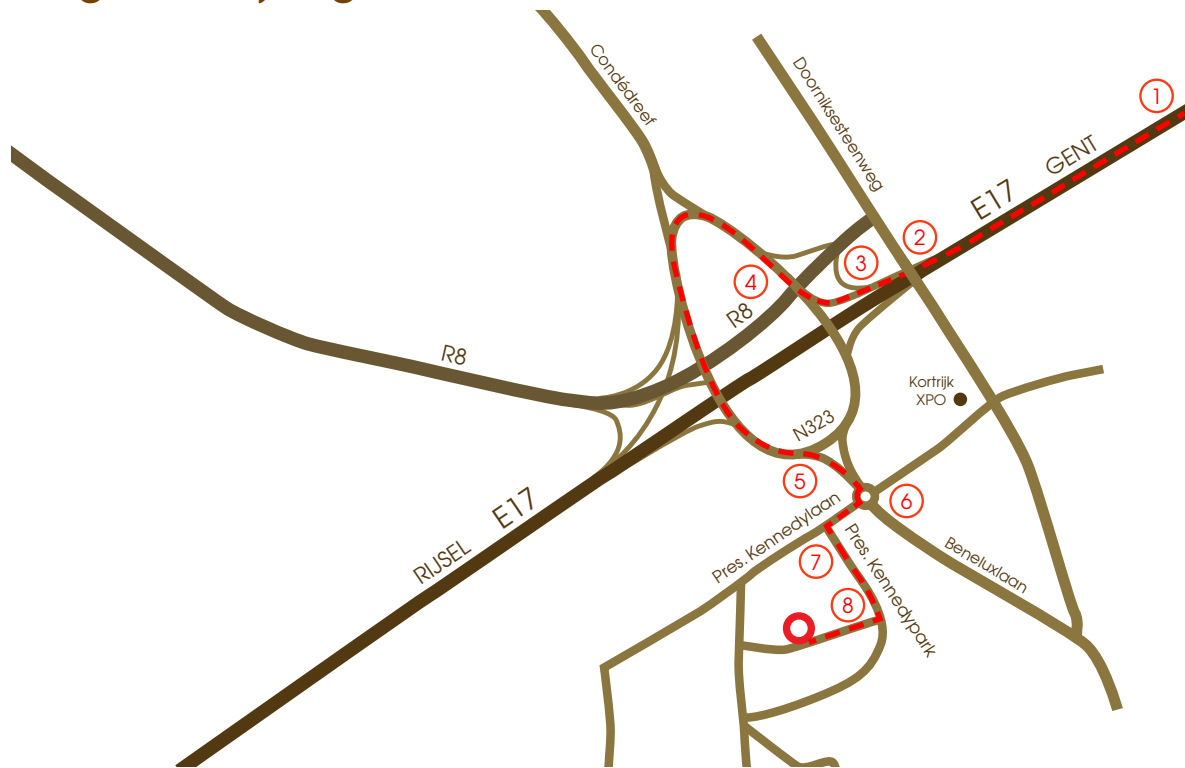

## Wegbeschrijving

- ① Volg de E17 richting Kortrijk.
- ② Neem ter hoogte van Kortrijk de afrit 2 "KORTRIJK-WEST".
- ③ Volg "ANDERE RICHTINGEN".
- ④ Rij de N323 op en blijf "ANDERE RICHTINGEN" volgen.
- ⑤ Rij af: "DOORNIK, HOOG KORTRIJK, EXPO, KENNEDYPARK"
- ⑥ Aan het rondpunt neem de eerste afslag: "PRES. KENNEDYLAAN".
- ⑦ Neem de eerste straat links: "PRES. KENNEDYPARK".
- ⑧ Sla na ongeveer 400m rechts af.
- ⑨ Na ongeveer 200m komt u aan op ons kantoor!