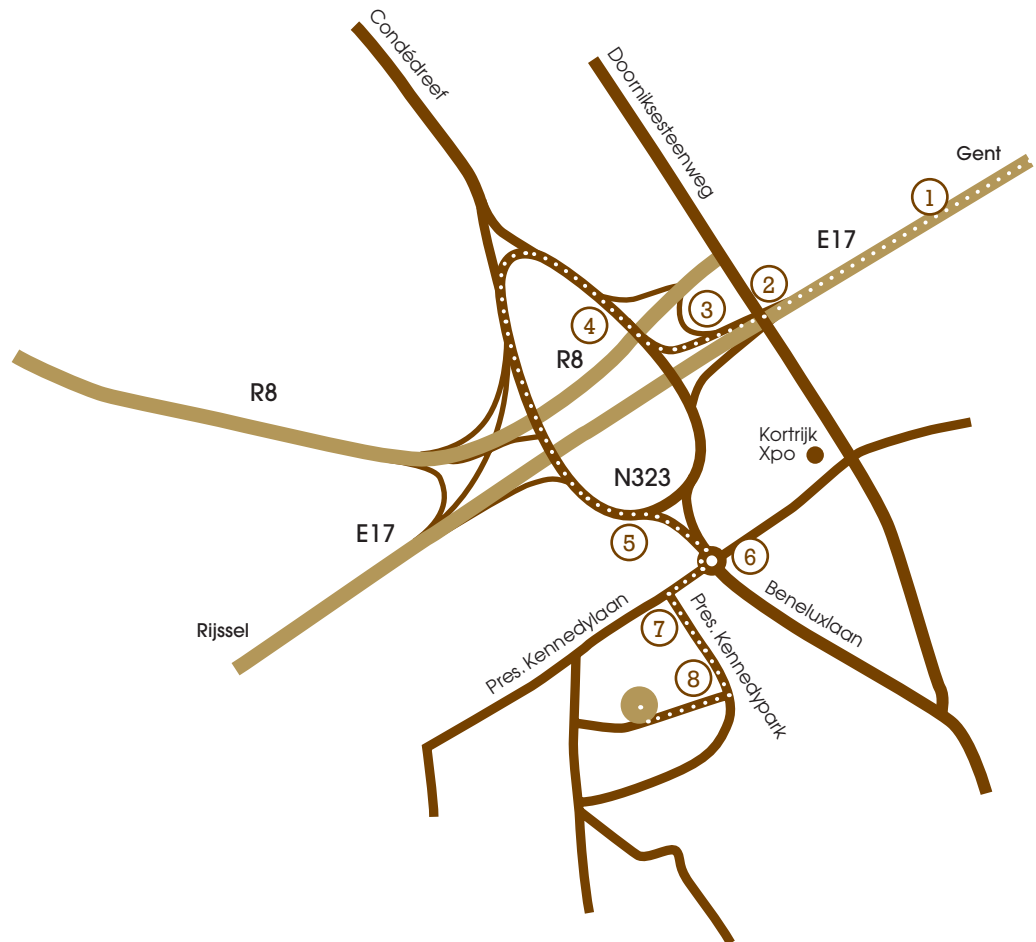

## Wegbeschrijving Kortrijk office

Pres. Kennedypark 6/24  
8500 Kortrijk  
† +32 (0)56 74 56 00  
f +32 (0)56 74 56 01

info@publius.be  
www.publius.be

1. volg E17 richting Kortrijk
2. ter hoogte van Kortrijk, neem 'Afrit 2: Kortrijk West'
3. volg 'Andere richtingen'
4. rij de N323 op en blijf 'Andere richtingen' volgen
5. sla af bij 'Doornik / Hoog Kortrijk / Expo / Kennedypark'
6. neem aan het rond punt de eerste afslag: 'Pres. Kennedypark'
7. neem de eerste straat links: 'Pres. Kennedypark'
8. sla na ongeveer 400 meter rechtsaf
9. na 200 meter komt u aan op ons kantoor!