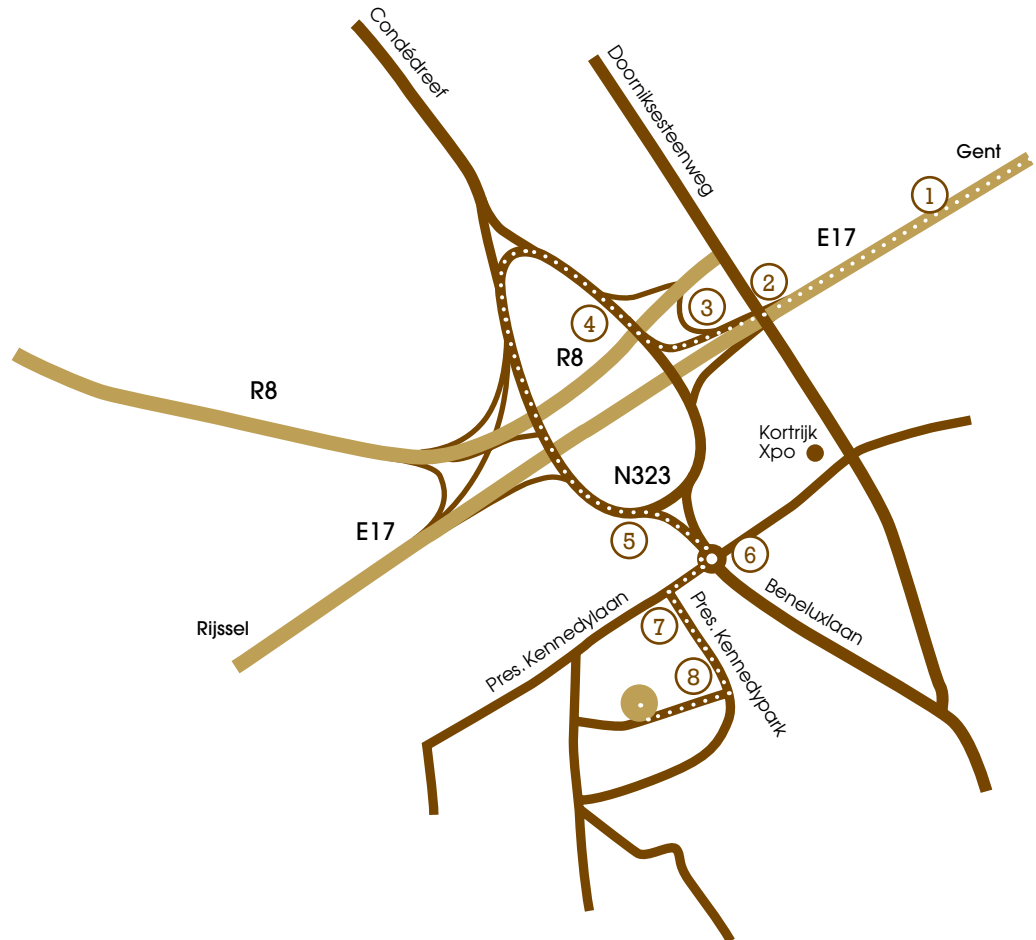

Wegbeschrijving Kortrijk office

Pres. Kennedypark 6/24
8500 Kortrijk
† +32 (0)56 74 56 00
f +32 (0)56 74 56 01

info@publius.be
www.publius.be

1. volg E17 richting Kortrijk
2. ter hoogte van Kortrijk, neem 'Afrif 2: Kortrijk West'
3. volg 'Andere richtingen'
4. rij de N323 op en blijf 'Andere richtingen' volgen
5. sla af bij 'Doornik / Hoog Kortrijk / Expo / Kennedypark'
6. neem aan het rond punt de eerste afslag: 'Pres. Kennedypark'
7. neem de eerste straat links: 'Pres. Kennedypark'
8. sla na ongeveer 400 meter rechtsaf
9. na 200 meter komt u aan op ons kantoor!