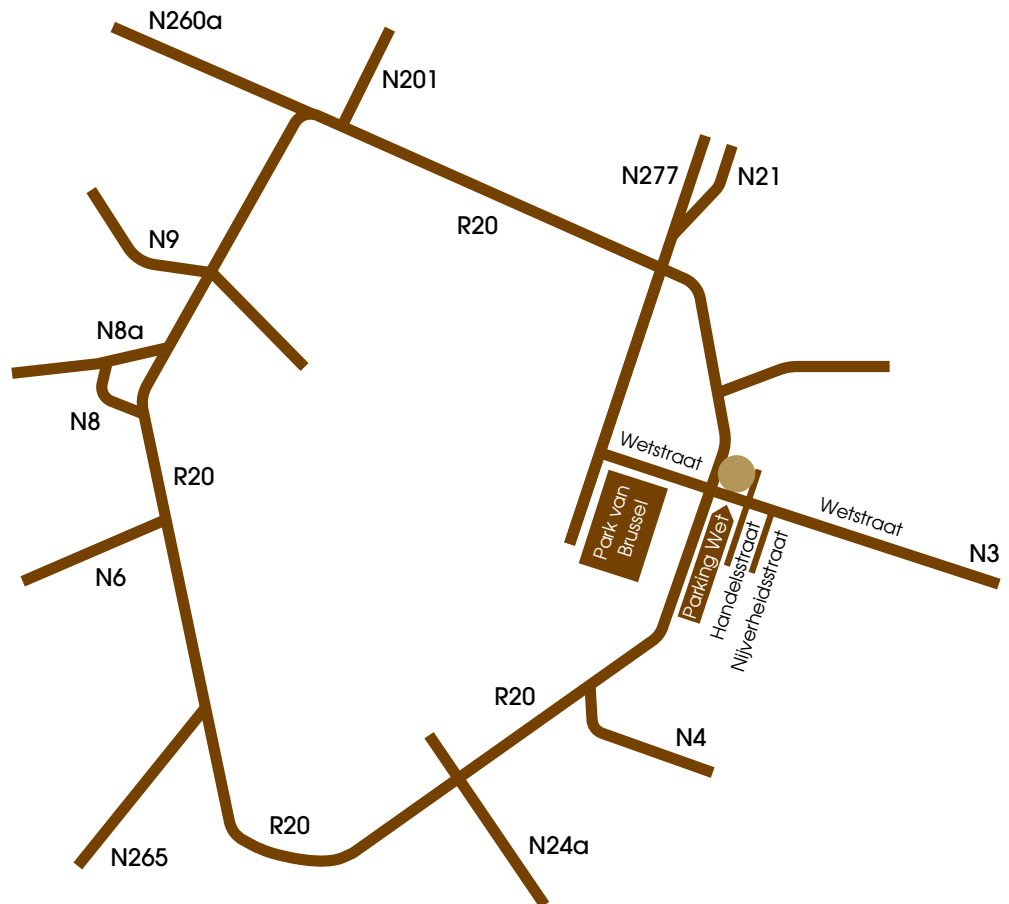

## Wegbeschrijving Brussels office

Wetstraat 26/7  
1040 Brussel  
† +32 (0)2 234 66 00  
f +32 (0)2 234 66 01

info@publius.be  
www.publius.be

1. volg richting Brussel
2. volg Brussel centrum naar binnenring 'R20'
3. op de binnenring, volg 'Kunst & Wet' / 'Art & Loi'
4. in het hoekgebouw 'Wetstraat / N3' op nummer 26/7 vindt u ons kantoor!
5. Parking Wet aan de overzijde