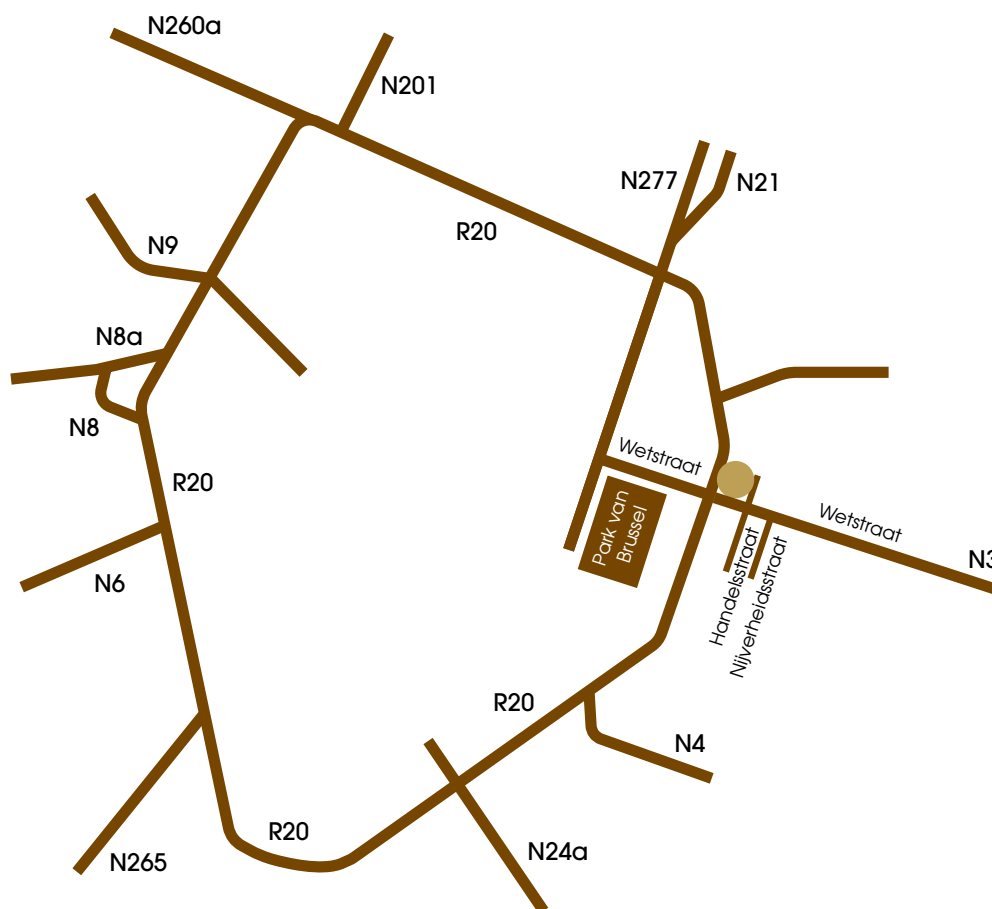

Wegbeschrijving Brussels office

Wetstraat 26/7
1040 Brussel
t +32 (0)2 234 66 00
f +32 (0)2 234 66 01

info@publius.be
www.publius.be

1. volg richting Brussel
2. volg Brussel centrum naar binnenring 'R20'
3. op de binnenring, volg 'Kunst & Wet' / 'Art & Loi'
4. in het hoekgebouw 'Wetstraat / N3' op nummer 26/7 vindt u ons kantoor!