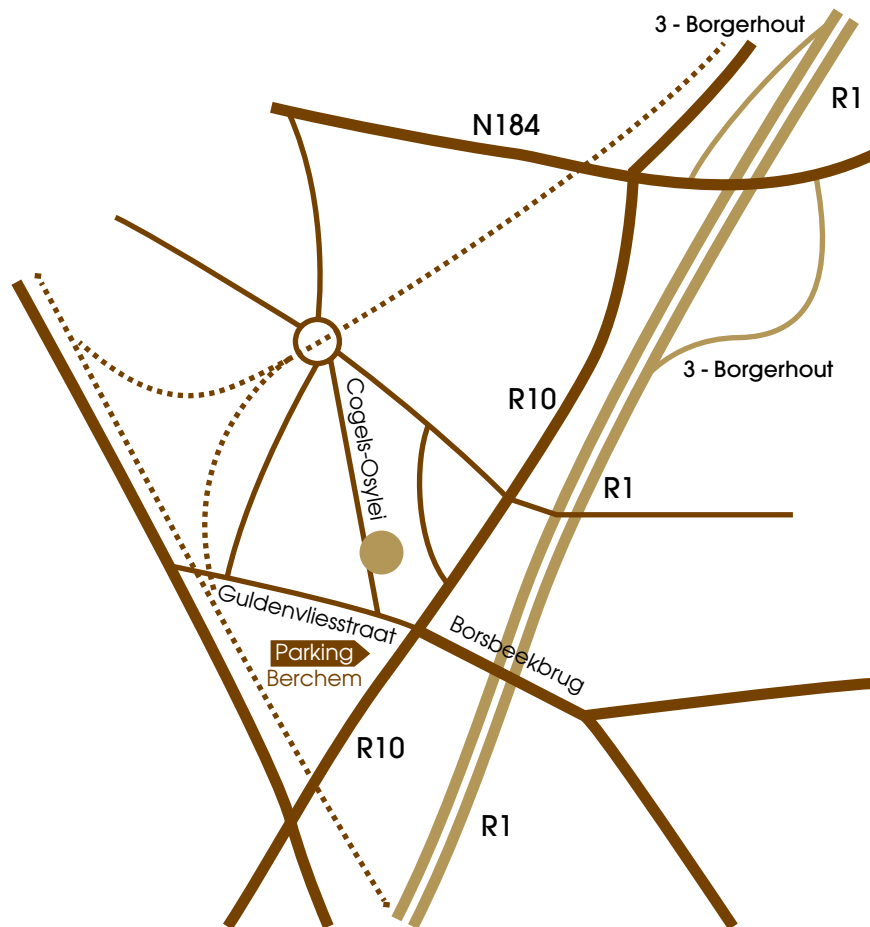

## Wegbeschrijving Antwerp office

Cogels-Osylei 61  
2600 Antwerpen  
† +32 (0)3 270 33 50  
f +32 (0)3 270 33 51

info@publius.be  
www.publius.be

1. op ring Antwerpen neem afrit 3 - Borgerhout
2. volg Singel richting station Berchem
3. rechtsaf in de Guldenvliesstraat en kort daarna rechtsaf in de Cogels-Osylei
4. aan de rechterzijde op nummer 61 vindt u ons kantoor!
5. Parking Berchem station op 100 meter